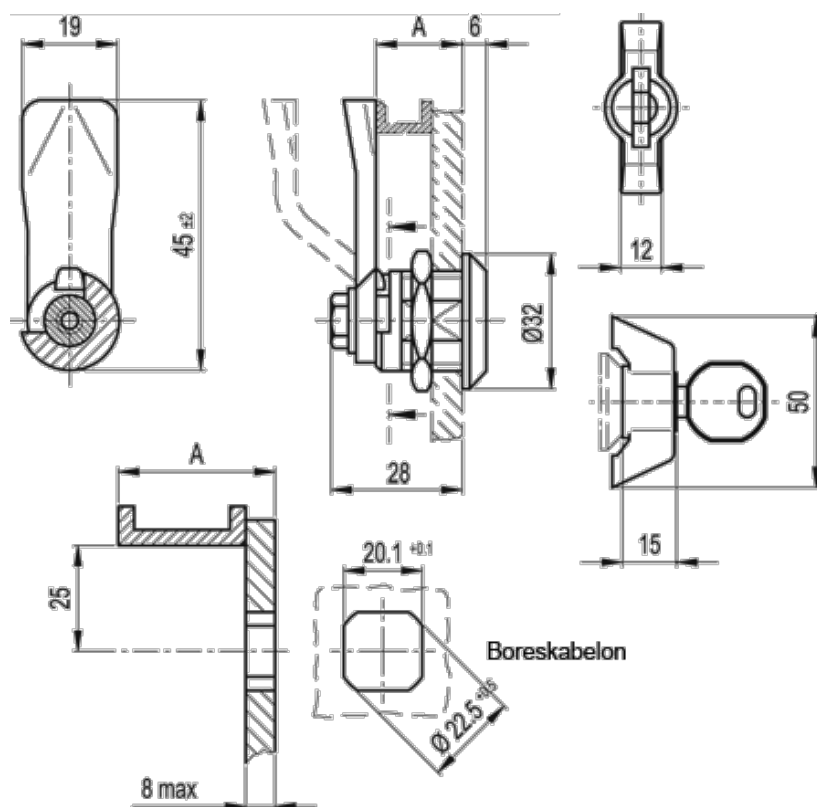

Varenummer: 20733026
Beskrivelse: E+G Låseelement
GN 115-SCK-26

Mål

A = 26